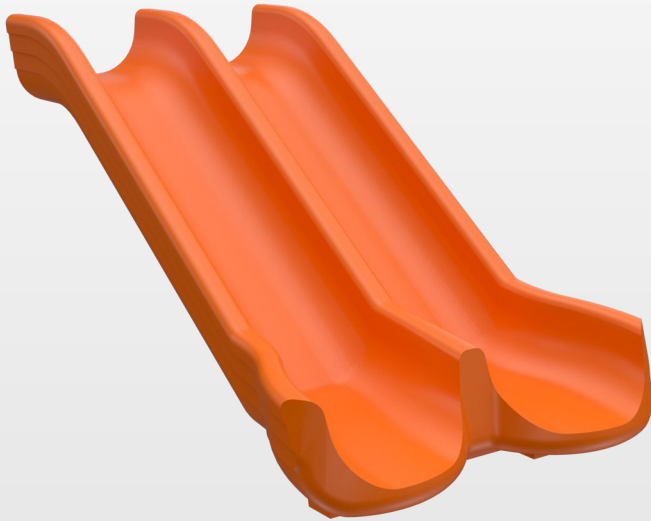

GLI SCIVOLI

I nostri nuovi scivoli, sono realizzati in polietilene a stampaggio rotazionale. I vari modelli a onda, a tubo e a spirale oltre ai classici dritti, riescono a soddisfare varie altezze; h.95 - h.145 - h.195 - h.245 cm. Solidità strutturale, colori brillanti e resistenti agli UV, gli scivoli risolvono varie necessità sia di natura estetica che funzionale. I nostri uffici sono a vs. disposizione per qualsiasi informazione tecnica e di disponibilità del prodotto.

COD **SL95D**
Scivolo Dritto h**95 cm**
Straight Slide

COD **SL145D**
Scivolo Dritto h**145 cm**
Straigh Slide

COD **SL95YD**
Scivolo Dritto h**95 cm**
Straight Slide

COD **SL145YD**
Scivolo Dritto h**145 cm**
Straight Slide

COD **SL195YD**
Scivolo Dritto **195 cm**
Straight Slide

COD **SL95YO**
Scivolo a Onda h**95 cm**
Wave Slide

COD **SL145YO**
Scivolo a Onda h**145 cm**
Wave Slide

COD **SL95YODP**
Scivolo Dritto Doppio h**95 cm**
Double Straigh Slide

COD **SL145YODP**
Scivolo Onda Doppio h**145 cm**
Double Wave Slide

COD **SL95YTU**
Scivolo a Tubo h**95 cm**
Tube Slide

COD **SL145YTU**
Scivolo a Tubo h**145 cm**
Tube Slide

COD **SL195YTU**
Scivolo a Tubo h**195 cm**
Tube Slide