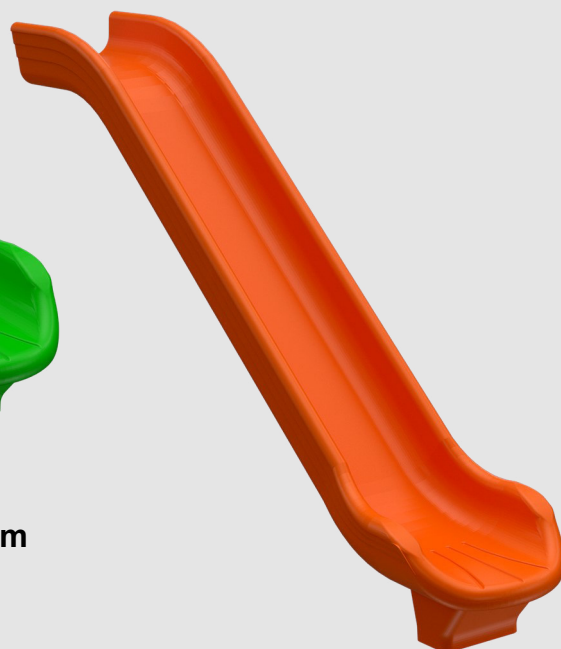

GLI SCIVOLI

I nostri nuovi scivoli, sono realizzati in polietilene a stampaggio rotazionale. I vari modelli a onda, a tubo e a spirale oltre ai classici dritti, riescono a soddisfare varie altezze; h.95 - h.145 - h.195 - h.245 cm. Solidità strutturale, colori brillanti e resistenti agli UV, gli scivoli risolvono varie necessità sia di natura estetica che funzionale. I nostri uffici sono a vs. disposizione per qualsiasi informazione tecnica e di disponibilità del prodotto.

COD **SL95D**
Scivolo Dritto h**95 cm**
Straight Slide

COD **SL145D**
Scivolo Dritto h**145 cm**
Straigh Slide

COD **SL95YD**
Scivolo Dritto h**95 cm**
Straight Slide

COD **SL145YD**
Scivolo Dritto h**145 cm**
Straight Slide

COD **SL195YD**
Scivolo Dritto **195 cm**
Straight Slide

COD **SL95YO**
Scivolo a Onda h**95 cm**
Wave Slide

COD **SL145YO**
Scivolo a Onda h**145 cm**
Wave Slide

COD **SL95YODP**
Scivolo Dritto Doppio h**95 cm**
Double Straigh Slide

COD **SL145YODP**
Scivolo Onda Doppio h**145 cm**
Double Wave Slide

COD **SL95YTU**
Scivolo a Tubo h**95 cm**
Tube Slide

COD **SL145YTU**
Scivolo a Tubo h**145 cm**
Tube Slide

COD **SL195YTU**
Scivolo a Tubo h**195 cm**
Tube Slide