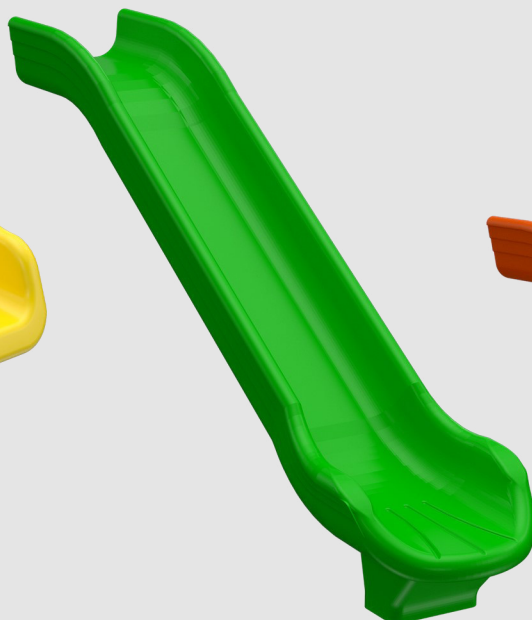

GLI SCIVOLI

I nostri nuovi scivoli, sono realizzati in polietilene a stampaggio rotazionale. I vari modelli a onda, a tubo e a spirale oltre ai classici dritti, riescono a soddisfare varie altezze; h.95 - h.145 - h.195 - h.245 cm. Solidità strutturale, colori brillanti e resistenti agli UV, gli scivoli risolvono varie necessità sia di natura estetica che funzionale. I nostri uffici sono a vs. disposizione per qualsiasi informazione tecnica e di disponibilità del prodotto.

COD **SL95D**
Scivolo Dritto h**95 cm**
Straight Slide

COD **SL145D**
Scivolo Dritto h**145 cm**
Straigh Slide

COD **SL95YD**
Scivolo Dritto h**95 cm**
Straight Slide

COD **SL145YD**
Scivolo Dritto h**145 cm**
Straight Slide

COD **SL195YD**
Scivolo Dritto **195 cm**
Straight Slide

COD **SL95YO**
Scivolo a Onda h**95 cm**
Wave Slide

COD **SL145YO**
Scivolo a Onda h**145 cm**
Wave Slide

COD **SL95YODP**
Scivolo Dritto Doppio h**95 cm**
Double Straigh Slide

COD **SL145YODP**
Scivolo Onda Doppio h**145 cm**
Double Wave Slide

COD **SL95YTU**
Scivolo a Tubo h**95 cm**
Tube Slide

COD **SL145YTU**
Scivolo a Tubo h**145 cm**
Tube Slide

COD **SL195YTU**
Scivolo a Tubo h**195 cm**
Tube Slide