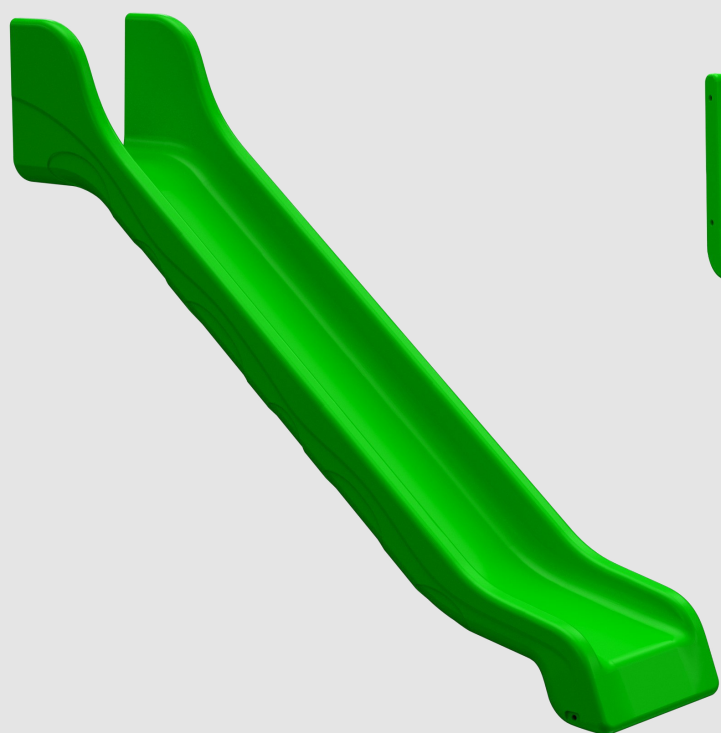

GLI SCIVOLI

I nostri nuovi scivoli, sono realizzati in polietilene a stampaggio rotazionale. I vari modelli a onda, a tubo e a spirale oltre ai classici dritti, riescono a soddisfare varie altezze; h.95 - h.145 - h.195 - h.245 cm. Solidità strutturale, colori brillanti e resistenti agli UV, gli scivoli risolvono varie necessità sia di natura estetica che funzionale. I nostri uffici sono a vs. disposizione per qualsiasi informazione tecnica e di disponibilità del prodotto.

COD **SL95D**
Scivolo Dritto h**95 cm**
Straight Slide

COD **SL145D**
Scivolo Dritto h**145 cm**
Straigh Slide

COD **SL95YD**
Scivolo Dritto h**95 cm**
Straight Slide

COD **SL145YD**
Scivolo Dritto h**145 cm**
Straight Slide

COD **SL195YD**
Scivolo Dritto **195 cm**
Straight Slide

COD **SL95YO**
Scivolo a Onda h**95 cm**
Wave Slide

COD **SL145YO**
Scivolo a Onda h**145 cm**
Wave Slide

COD **SL95YODP**
Scivolo Dritto Doppio h**95 cm**
Double Straigh Slide

COD **SL145YODP**
Scivolo Onda Doppio h**145 cm**
Double Wave Slide

COD **SL95YTU**
Scivolo a Tubo h**95 cm**
Tube Slide

COD **SL145YTU**
Scivolo a Tubo h**145 cm**
Tube Slide

COD **SL195YTU**
Scivolo a Tubo h**195 cm**
Tube Slide