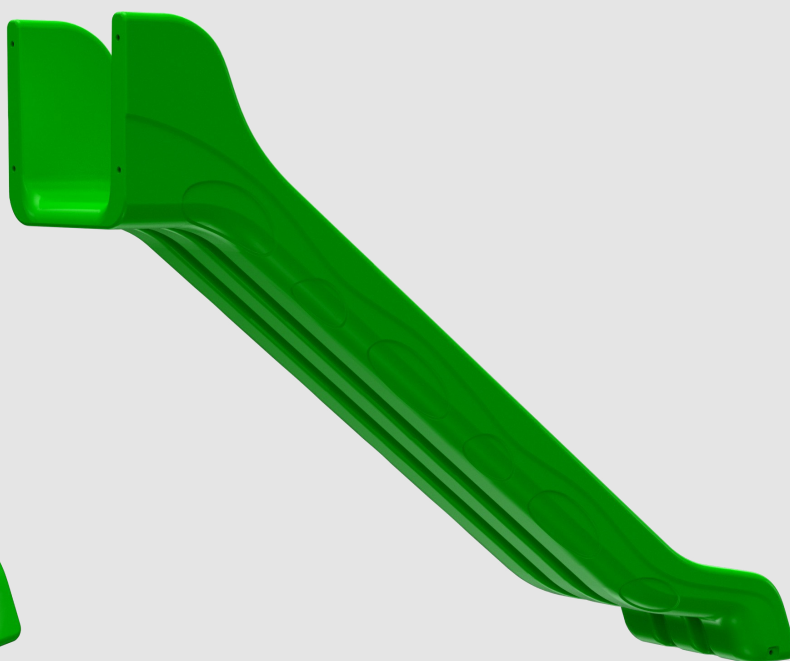

GLI SCIVOLI

I nostri nuovi scivoli, sono realizzati in polietilene a stampaggio rotazionale. I vari modelli a onda, a tubo e a spirale oltre ai classici dritti, riescono a soddisfare varie altezze; h.95 - h.145 - h.195 - h.245 cm. Solidità strutturale, colori brillanti e resistenti agli UV, gli scivoli risolvono varie necessità sia di natura estetica che funzionale. I nostri uffici sono a vs. disposizione per qualsiasi informazione tecnica e di disponibilità del prodotto.

COD **SL95D**
Scivolo Dritto h**95 cm**
Straight Slide

COD **SL145D**
Scivolo Dritto h**145 cm**
Straigh Slide

COD **SL95YD**
Scivolo Dritto h**95 cm**
Straight Slide

COD **SL145YD**
Scivolo Dritto h**145 cm**
Straight Slide

COD **SL195YD**
Scivolo Dritto **195 cm**
Straight Slide

COD **SL95YO**
Scivolo a Onda h**95 cm**
Wave Slide

COD **SL145YO**
Scivolo a Onda h**145 cm**
Wave Slide

COD **SL95YODP**
Scivolo Dritto Doppio h**95 cm**
Double Straigh Slide

COD **SL145YODP**
Scivolo Onda Doppio h**145 cm**
Double Wave Slide

COD **SL95YTU**
Scivolo a Tubo h**95 cm**
Tube Slide

COD **SL145YTU**
Scivolo a Tubo h**145 cm**
Tube Slide

COD **SL195YTU**
Scivolo a Tubo h**195 cm**
Tube Slide