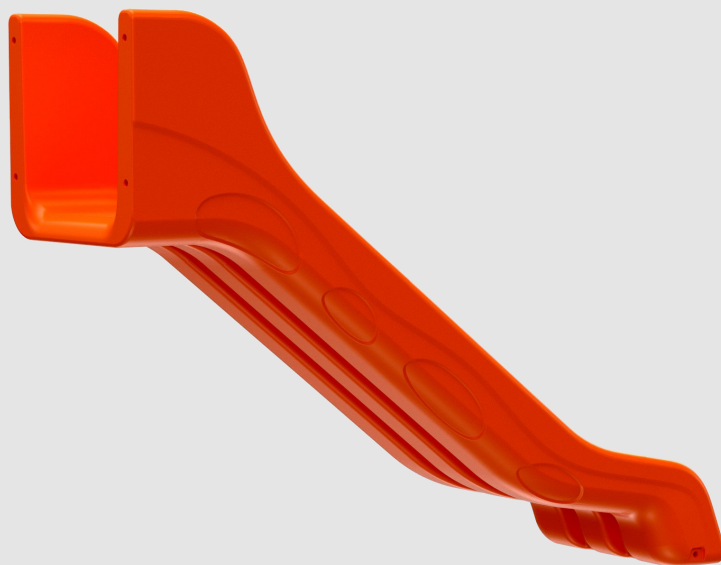

GLI SCIVOLI

I nostri nuovi scivoli, sono realizzati in polietilene a stampaggio rotazionale. I vari modelli a onda, a tubo e a spirale oltre ai classici dritti, riescono a soddisfare varie altezze; h.95 - h.145 - h.195 - h.245 cm. Solidità strutturale, colori brillanti e resistenti agli UV, gli scivoli risolvono varie necessità sia di natura estetica che funzionale. I nostri uffici sono a vs. disposizione per qualsiasi informazione tecnica e di disponibilità del prodotto.

COD **SL95D**
Scivolo Dritto h**95 cm**
Straight Slide

COD **SL145D**
Scivolo Dritto h**145 cm**
Straigh Slide

COD **SL95YD**
Scivolo Dritto h**95 cm**
Straight Slide

COD **SL145YD**
Scivolo Dritto h**145 cm**
Straight Slide

COD **SL195YD**
Scivolo Dritto **195 cm**
Straight Slide

COD **SL95YO**
Scivolo a Onda h**95 cm**
Wave Slide

COD **SL145YO**
Scivolo a Onda h**145 cm**
Wave Slide

COD **SL95YODP**
Scivolo Dritto Doppio h**95 cm**
Double Straigh Slide

COD **SL145YODP**
Scivolo Onda Doppio h**145 cm**
Double Wave Slide

COD **SL95YTU**
Scivolo a Tubo h**95 cm**
Tube Slide

COD **SL145YTU**
Scivolo a Tubo h**145 cm**
Tube Slide

COD **SL195YTU**
Scivolo a Tubo h**195 cm**
Tube Slide