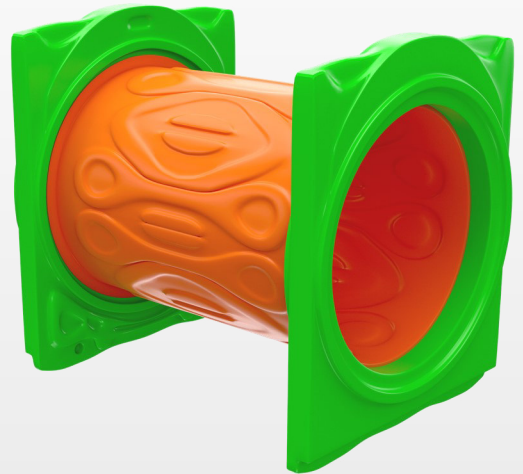

GLI SCIVOLI

I nostri nuovi scivoli, sono realizzati in polietilene a stampaggio rotazionale. I vari modelli a onda, a tubo e a spirale oltre ai classici dritti, riescono a soddisfare varie altezze; h.95 - h.145 - h.195 - h.245 cm. Solidità strutturale, colori brillanti e resistenti agli UV, gli scivoli risolvono varie necessità sia di natura estetica che funzionale. I nostri uffici sono a vs. disposizione per qualsiasi informazione tecnica e di disponibilità del prodotto.

COD **SL195YD**
Scivolo Dritto **195 cm**
Straight Slide

COD **SL95YO**
Scivolo a Onda h**95 cm**
Wave Slide

COD **SL145YO**
Scivolo a Onda h**145 cm**
Wave Slide

COD **SL95YODP**
Scivolo Dritto Doppio h**95 cm**
Double Straigh Slide

COD **SL145YODP**
Scivolo Onda Doppio h**145 cm**
Double Wave Slide

COD **SL95YTU**
Scivolo a Tubo h**95 cm**
Tube Slide

COD **SL145YTU**
Scivolo a Tubo h**145 cm**
Tube Slide

COD **SL195YTU**
Scivolo a Tubo h**195 cm**
Tube Slide

COD **SL245YTU**
Scivolo a Tubo h**245 cm**
Tube Slide

COD **SL195YSP**
Scivolo a Spirale h**195 cm**
Spiral Slide

COD **SL195YTUSP**
Scivolo Tubo a Spirale h195 cm
Spiral Tube Slide

COD **TU110**
Tubo a Terra 110 cm
Ground Tube