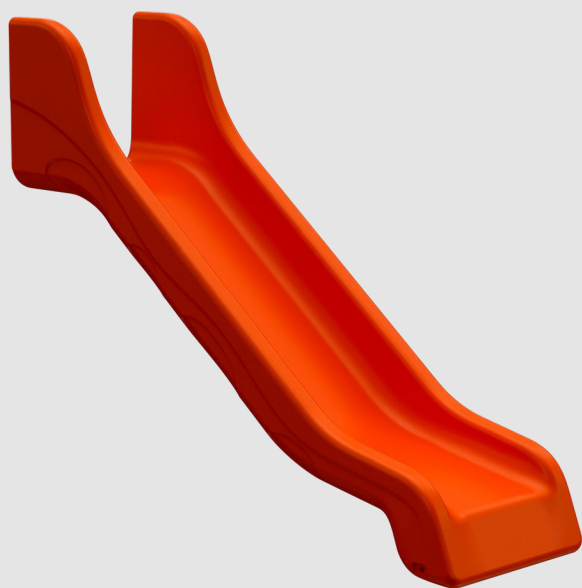

GLI SCIVOLI

I nostri nuovi scivoli, sono realizzati in polietilene a stampaggio rotazionale. I vari modelli a onda, a tubo e a spirale oltre ai classici dritti, riescono a soddisfare varie altezze; h.95 - h.145 - h.195 - h.245 cm. Solidità strutturale, colori brillanti e resistenti agli UV, gli scivoli risolvono varie necessità sia di natura estetica che funzionale. I nostri uffici sono a vs. disposizione per qualsiasi informazione tecnica e di disponibilità del prodotto.

COD **SL95D**
Scivolo Dritto h**95 cm**
Straight Slide

COD **SL145D**
Scivolo Dritto h**145 cm**
Straigh Slide

COD **SL95YD**
Scivolo Dritto h**95 cm**
Straight Slide

COD **SL145YD**
Scivolo Dritto h**145 cm**
Straight Slide

COD **SL195YD**
Scivolo Dritto **195 cm**
Straight Slide

COD **SL95YO**
Scivolo a Onda h**95 cm**
Wave Slide

COD **SL145YO**
Scivolo a Onda h**145 cm**
Wave Slide

COD **SL95YODP**
Scivolo Dritto Doppio h**95 cm**
Double Straigh Slide

COD **SL145YODP**
Scivolo Onda Doppio h**145 cm**
Double Wave Slide

COD **SL95YTU**
Scivolo a Tubo h**95 cm**
Tube Slide

COD **SL145YTU**
Scivolo a Tubo h**145 cm**
Tube Slide

COD **SL195YTU**
Scivolo a Tubo h**195 cm**
Tube Slide