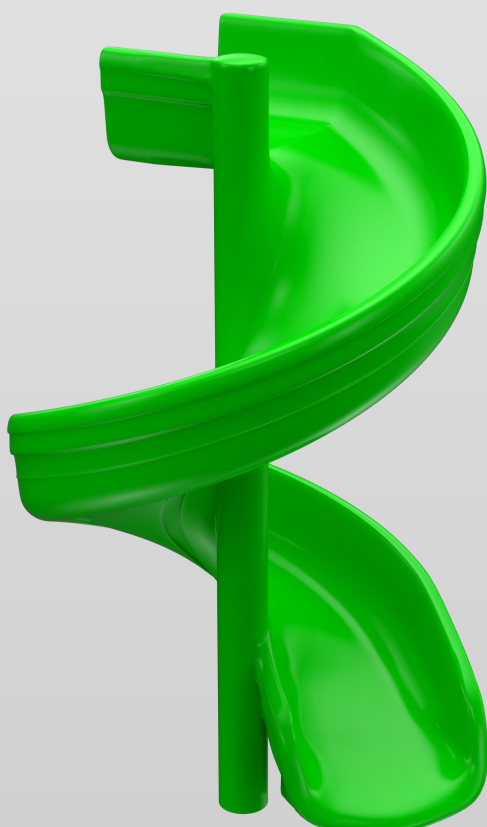

GLI SCIVOLI

I nostri nuovi scivoli, sono realizzati in polietilene a stampaggio rotazionale. I vari modelli a onda, a tubo e a spirale oltre ai classici dritti, riescono a soddisfare varie altezze; h.95 - h.145 - h.195 - h.245 cm. Solidità strutturale, colori brillanti e resistenti agli UV, gli scivoli risolvono varie necessità sia di natura estetica che funzionale. I nostri uffici sono a vs. disposizione per qualsiasi informazione tecnica e di disponibilità del prodotto.

COD **SL195YD**
Scivolo Dritto **195 cm**
Straight Slide

COD **SL95YO**
Scivolo a Onda h**95 cm**
Wave Slide

COD **SL145YO**
Scivolo a Onda h**145 cm**
Wave Slide

COD **SL95YODP**
Scivolo Dritto Doppio h**95 cm**
Double Straigh Slide

COD **SL145YODP**
Scivolo Onda Doppio h**145 cm**
Double Wave Slide

COD **SL95YTU**
Scivolo a Tubo h**95 cm**
Tube Slide

COD **SL145YTU**
Scivolo a Tubo h**145 cm**
Tube Slide

COD **SL195YTU**
Scivolo a Tubo h**195 cm**
Tube Slide

COD **SL245YTU**
Scivolo a Tubo h**245 cm**
Tube Slide

COD **SL195YSP**
Scivolo a Spirale h**195 cm**
Spiral Slide

COD **SL195YTUSP**
Scivolo Tubo a Spirale h195 cm
Spiral Tube Slide

COD **TU110**
Tubo a Terra 110 cm
Ground Tube