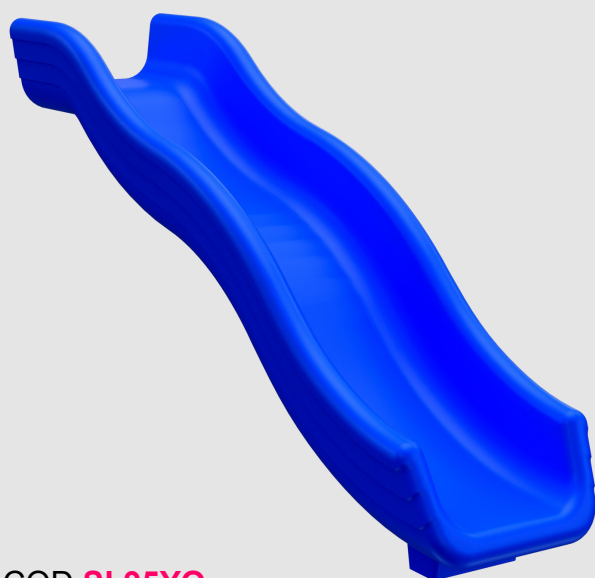

GLI SCIVOLI

I nostri nuovi scivoli, sono realizzati in polietilene a stampaggio rotazionale. I vari modelli a onda, a tubo e a spirale oltre ai classici dritti, riescono a soddisfare varie altezze; h.95 - h.145 - h.195 - h.245 cm. Solidità strutturale, colori brillanti e resistenti agli UV, gli scivoli risolvono varie necessità sia di natura estetica che funzionale. I nostri uffici sono a vs. disposizione per qualsiasi informazione tecnica e di disponibilità del prodotto.

COD **SL95D**
Scivolo Dritto h**95 cm**
Straight Slide

COD **SL145D**
Scivolo Dritto h**145 cm**
Straigh Slide

COD **SL95YD**
Scivolo Dritto h**95 cm**
Straight Slide

COD **SL145YD**
Scivolo Dritto h**145 cm**
Straight Slide

COD **SL195YD**
Scivolo Dritto **195 cm**
Straight Slide

COD **SL95YO**
Scivolo a Onda h**95 cm**
Wave Slide

COD **SL145YO**
Scivolo a Onda h**145 cm**
Wave Slide

COD **SL95YODP**
Scivolo Dritto Doppio h**95 cm**
Double Straigh Slide

COD **SL145YODP**
Scivolo Onda Doppio h**145 cm**
Double Wave Slide

COD **SL95YTU**
Scivolo a Tubo h**95 cm**
Tube Slide

COD **SL145YTU**
Scivolo a Tubo h**145 cm**
Tube Slide

COD **SL195YTU**
Scivolo a Tubo h**195 cm**
Tube Slide