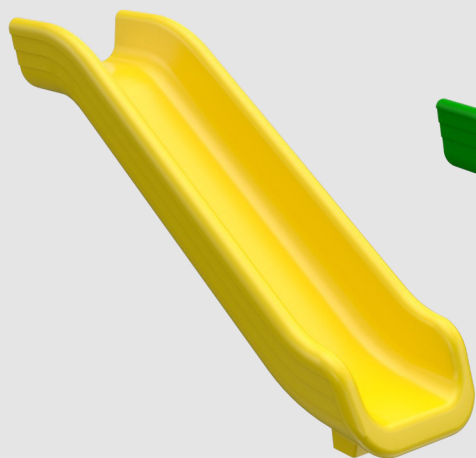

GLI SCIVOLI

I nostri nuovi scivoli, sono realizzati in polietilene a stampaggio rotazionale. I vari modelli a onda, a tubo e a spirale oltre ai classici dritti, riescono a soddisfare varie altezze; h.95 - h.145 - h.195 - h.245 cm. Solidità strutturale, colori brillanti e resistenti agli UV, gli scivoli risolvono varie necessità sia di natura estetica che funzionale. I nostri uffici sono a vs. disposizione per qualsiasi informazione tecnica e di disponibilità del prodotto.

COD **SL95D**
Scivolo Dritto h**95 cm**
Straight Slide

COD **SL145D**
Scivolo Dritto h**145 cm**
Straigh Slide

COD **SL95YD**
Scivolo Dritto h**95 cm**
Straight Slide

COD **SL145YD**
Scivolo Dritto h**145 cm**
Straight Slide

COD **SL195YD**
Scivolo Dritto **195 cm**
Straight Slide

COD **SL95YO**
Scivolo a Onda h**95 cm**
Wave Slide

COD **SL145YO**
Scivolo a Onda h**145 cm**
Wave Slide

COD **SL95YODP**
Scivolo Dritto Doppio h**95 cm**
Double Straigh Slide

COD **SL145YODP**
Scivolo Onda Doppio h**145 cm**
Double Wave Slide

COD **SL95YTU**
Scivolo a Tubo h**95 cm**
Tube Slide

COD **SL145YTU**
Scivolo a Tubo h**145 cm**
Tube Slide

COD **SL195YTU**
Scivolo a Tubo h**195 cm**
Tube Slide