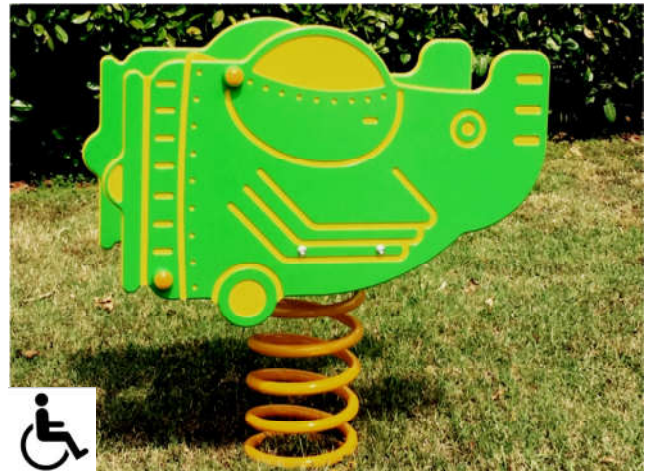

Figura Singola - Single Spring Game

Gioco a molla in polietilene riciclabile colorato con mollone colorato in acciaio temperato che assicura l'anti-schiacciamento delle dita garantendo assoluta sicurezza anche in caso di massimo carico. Adatto ai bambini da 0 a 12 anni. Seduta in polietilene.

Spring rider toys in recyclable colored Polyethylene with colored spring in tempered steel which provides anti-crushing of the fingers, guaranteed absolute safety even in the event of maximum load. Suitable for children from 0 to 12 years old. Polyethylene seat. Metal frame to be interred. Polyethylene handles and footrests. Variable size approximately cm. 80/90 x h. 60. Spring in tempered steel, UV resistant high density Polyethylene. METAL PARTS stainless steel or hot dip galvanize.

▲ COD **BOS009** BICICLETTA - BICYCLE

▲ COD **BOS011** SUPERBIKE

▼ COD **BOS012** ZEBRA

▼ COD **BOS013** FOCA - SEAL

Figura Doppia - Dual Panel Games

COD **BOD107** AUTO CON SCHIENALE
CAR WITH BACKREST

COD **BOD108** AEREO - AIRPLANE
(a richiesta anche con schienale per bambini diversamente abili)

COD **BOD101** AUTOMOBILE - CAR

COD **BOD104** FURGONE - VAN

COD **BOD103** TARTARUGA - TURTLE

COD **BOD102** CAMION - TRUCK
(a richiesta anche con schienale per bambini diversamente abili)

Figura Tandem - Single Spring Twosome Games