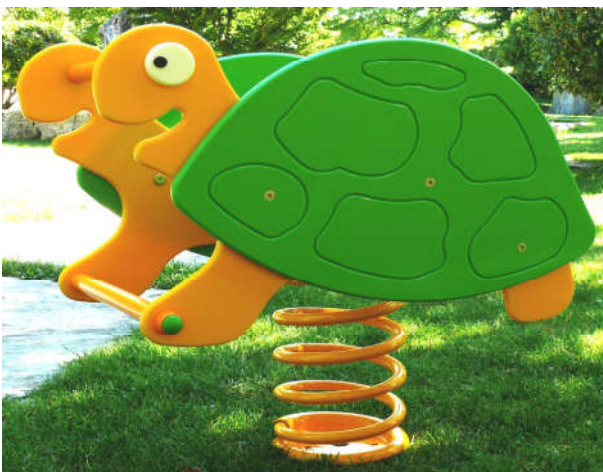

COD **BOD103** TARTARUGA - TURTLE